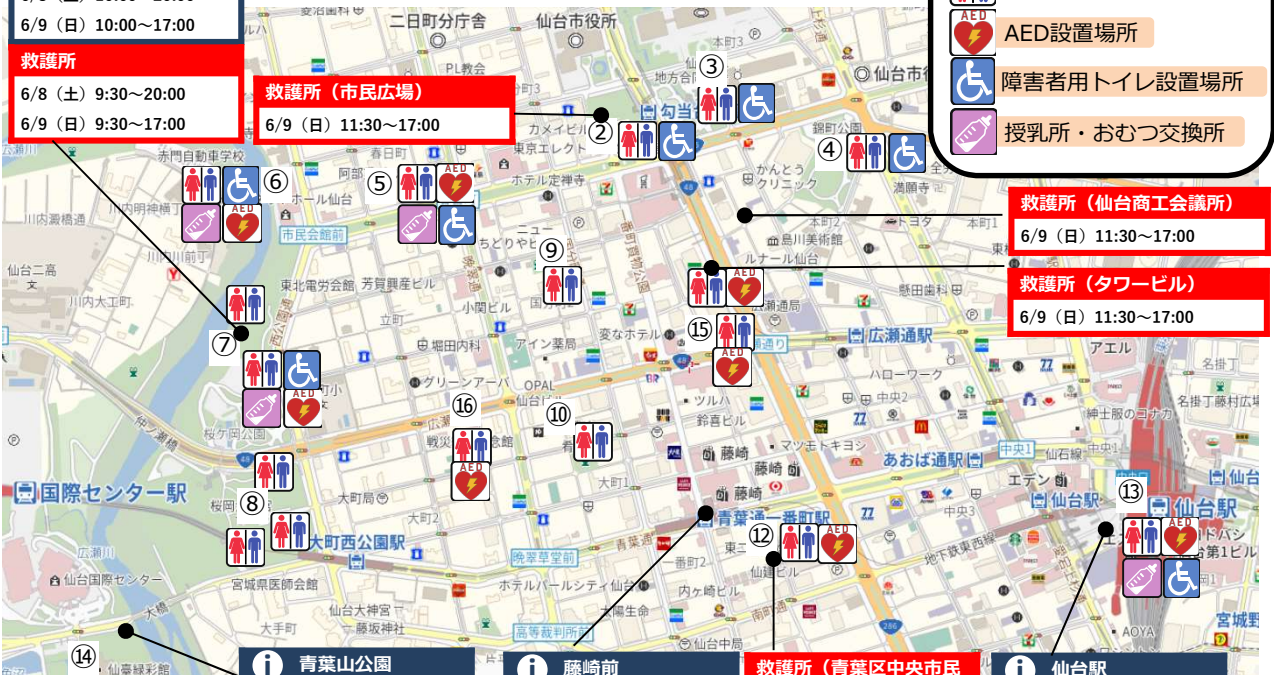

インフォメーション・AED・救護所 授乳室・おむつ交換所・トイレ等MAP

西公園
 インフォメーション
 6/8 (土) 10:00~20:00
 6/9 (日) 10:00~17:00
救護所
 6/8 (土) 9:30~20:00
 6/9 (日) 9:30~17:00

救護所 (市民広場)
 6/9 (日) 11:30~17:00

このマークが目印です

- お手洗設置場所
- AED設置場所
- 障害者用トイレ設置場所
- 授乳所・おむつ交換所

救護所 (仙台商工会議所)
 6/9 (日) 11:30~17:00

救護所 (タワービル)
 6/9 (日) 11:30~17:00

青葉山公園
 インフォメーション
 6/8 (土) 10:00~20:00
 6/9 (日) 10:00~17:00
救護所
 6/8 (土) 9:30~20:00
 6/9 (日) 9:30~17:00

藤崎前
 インフォメーション
 6/8 (土) 10:00~20:00
 6/9 (日) 10:00~17:00

救護所 (青葉区中央市民センター)
 6/9 (日) 11:30~17:00

仙台駅
 インフォメーション
 6/8 (土) 10:00~20:00
 6/9 (日) 10:00~17:00

NO	施設名	常設 トイレ	車椅子 トイレ	授乳室	AED 設置	仮設 トイレ
②	市民広場	●	●			
③	勾当台公園	●	●			
④	錦町公園	●	●			
⑤	せんだいメディアテーク	●	●	●	●	
⑥	市民会館	●	●	●	●	
⑦	西公園	●	●	●	●	●
⑧	お花見広場	●				●
⑨	元鍛冶公園	●				
⑩	肴町公園	●				

NO	施設名	常設 トイレ	車椅子 トイレ	授乳室	AED 設置	仮設 トイレ
⑫	青葉区中央市民センター	●※1			●	
⑬	仙台駅	●	●	●	●	
⑭	青葉山公園	●	●	●	●	●
⑮	市民活動サポートセンター	●	●		●	
⑯	戦災復興記念館	●※2	●		●	

※1 個数が少ない
 ※2 入館時に施設スタッフに声をかける必要あり

※その他、地下鉄各駅のトイレもご利用いただけます。