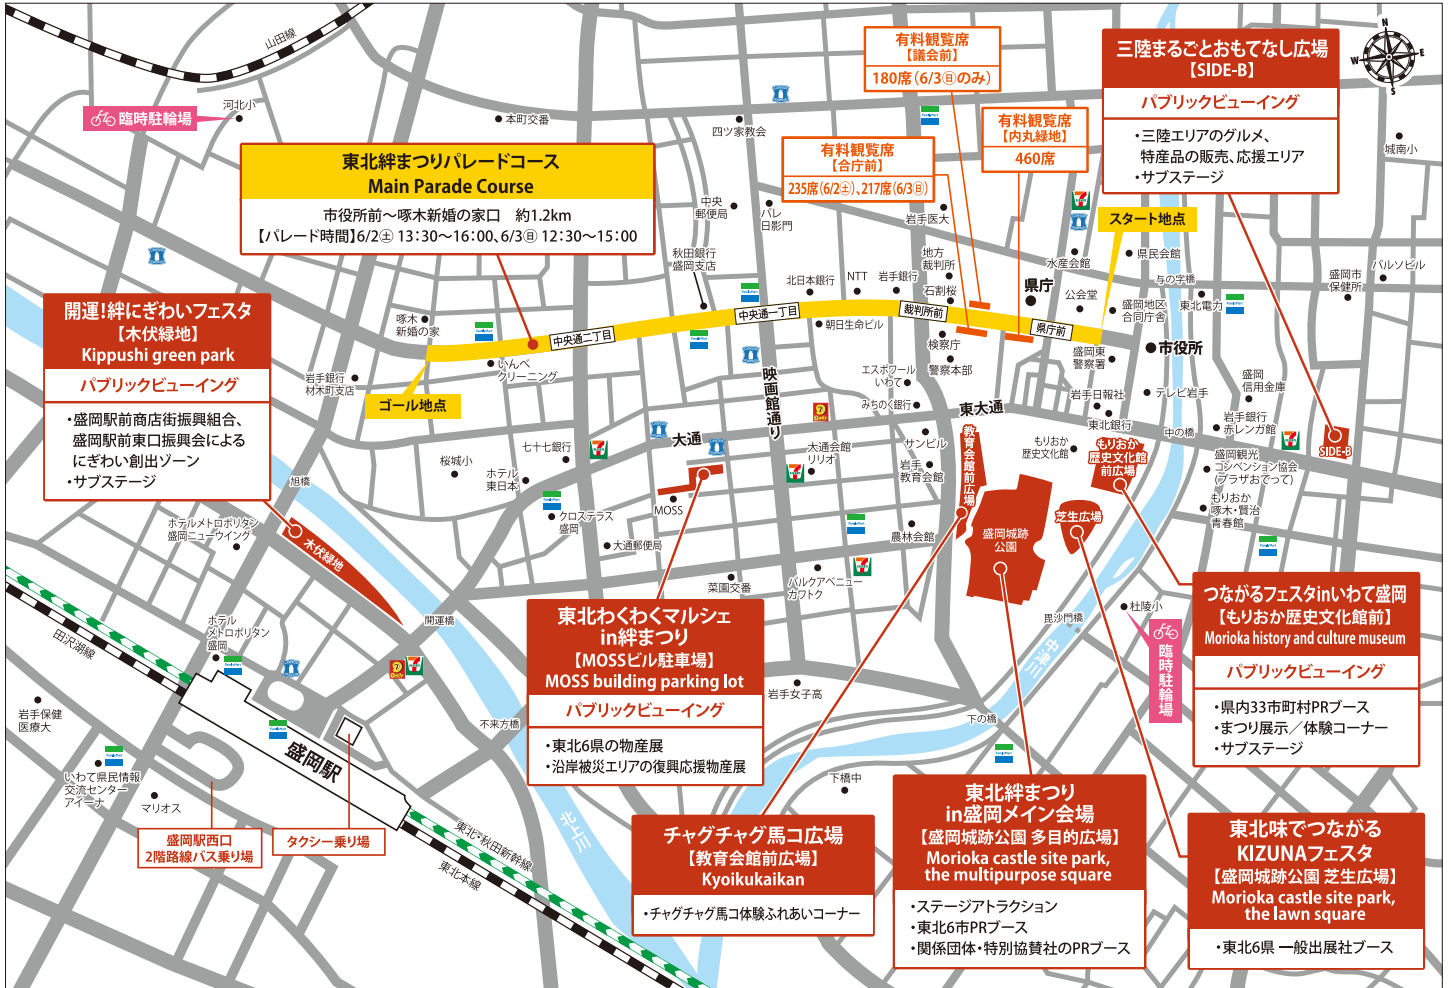

主催：東北絆まつり実行委員会

青森市、秋田市、盛岡市、山形市、仙台市、福島市、青森ねぶた祭実行委員会、秋田市竿燈まつり実行委員会、盛岡さんさ踊り実行委員会、山形県花笠協議会、仙台七夕まつり協賛会、福島わらじまつり実行委員会、青森商工会議所、秋田商工会議所、盛岡商工会議所、山形商工会議所、仙台商工会議所、福島商工会議所

注意事項：会場周辺は当日、かなりの混雑が予想されます。会場へは公共交通機関をご利用の上お越しください。当日は混雑等により会場やパレード観覧エリアへの入場制限を行う場合があります。なお、天候などによりイベント内容は変更・中止となる場合もございます。あらかじめご了承ください。

東北絆まつりパレード

東北6祭りパレード順紹介 [パレード時間] 2日(土)/13:30~16:00 3日(日)/12:30~15:00

会場全体図 Information Map

混雑などによりパレード会場への入場制限を行う場合があります。あらかじめご了承ください。

東北絆まつり ステージスケジュール ※イベントの時間や内容は変更になる場合がございます。

6月2日(土)	6月3日(日)
東北絆まつりin盛岡 メイン会場 ◎会場/盛岡城跡公園 多目的広場 ◎ステージMC/アンダーエイジ ◎進行役/村井沙織	
10:00~10:25 開祭式 10:30~12:00 6市6まつりステージ披露 12:00~12:15 オープニングトーク(若手はまらいん大使 村上弘明さん出演) 12:20~12:55 若手県郷土芸能まつり(県内27市町村の郷土芸能の祭典) 13:00~13:30 出発式 パブリックビューイング 13:35~18:30 若手県郷土芸能まつり(県内27市町村の郷土芸能の祭典) 18:35~19:00 クロージングトーク(東北6県吉本住みます芸人 ご当地自慢トークショー)	10:00~11:30 6市6まつりステージ披露 11:30~12:00 オープニングトーク(東北6県吉本住みます芸人) 12:00~12:30 出発式 パブリックビューイング 12:35~16:10 若手県郷土芸能まつり(県内27市町村の郷土芸能の祭典) 16:15~17:00 閉祭式(エンディングアトラクション)
つながるフェスタin いわて盛岡 ◎会場/もりおか歴史文化館前サブステージ ◎ステージMC/若手まるごとおもてなし隊	
10:00~13:30 パブリックビューイング 13:35~18:30 県内33市町村PRステージ、協賛社によるPRステージ、クイズ大会 など予定 18:35~19:00 パブリックビューイング	10:00~12:30 パブリックビューイング 12:35~16:10 県内33市町村PRステージ、協賛社によるPRステージ、クイズ大会 など予定 16:15~17:00 パブリックビューイング

東北絆まつり実行委員会からのお願い

Requests for cooperation from the executive committee

東北絆まつり実行委員会からのお願い

●6月2日(土)・3日(日)当日は、盛岡市内中心部で大規模な交通規制を実施いたします。交通渋滞緩和のため、公共交通機関をご利用ください。●交通規制区域内への自転車の持ち込みはご遠慮ください。臨時駐輪場(河北小・杜陵小)をご利用ください。●傘の使用について…混雑時の傘や日傘の使用は危険が伴います。また、パレード観覧中、他のお客様の視界の妨げになりますので傘は使用せず。帽子や雨ガッパを使用するようご協力ください。●ペットについて…ペット同伴のご来場は控えるようご協力ください。●パレード会場及びイベント会場は全面禁煙となっております。ご協力ください。●不審者・不審物を発見した場合は、お近くの警察官や係員にお知らせください。不審物を発見した場合は、「触るな」「踏むな」「蹴飛ばすな」を厳守してください。●ドローン(マルチコプター)などの無人航空機については、来場者への落下などの危険があるため、東北絆まつり期間中の使用を一切禁止します。●若手公園地下駐車場及び盛岡駅西口地区駐車場は終日使用できません。

鉄道・路線バス・タクシーをご利用のお客様へのお願い

●盛岡駅では、混雑時の安全確保のため6月2日(土)は14時30分から、6月3日(日)は13時30分から入場規制を行います。予めご了承ください。●6月2日(土)・3日(日)パレード当日は、交通規制区間(交通規制時間内)の一部バス停は運休又は閉鎖されます。●盛岡駅の混雑を避けるため、あらかじめお帰りの切符をお買い求めのうえ、会場までお越しください。●東北絆まつり期間中は、大変混雑します。時間に余裕を持って交通機関をご利用ください。