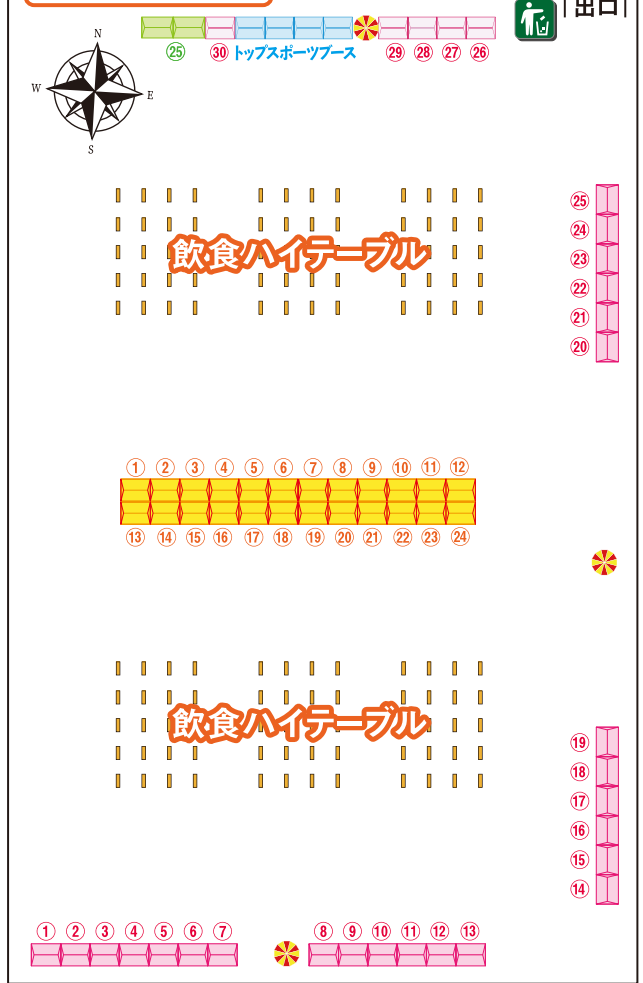

コレアキ出店会場マップ

キッチンカー出店リスト

メイン会場西側

TKフーズ	肉巻きおにぎり棒 他
由利屋	由利牛巻きたんぼ 他
ZECCHINI PIZZA bancarella	河辺産LED栽培バジルのピッツアマルゲリータ 他
いかわさくらキッチン	きりたんぼとたまごの親子鍋 他
黒澤屋	秋田のしょっつる味ロングポテト 他
TRUSUN	八幡平ポーク串焼き 他
キッチンEast	ヤンニョムチキン〜比内地鶏Ver.〜 他
くうべえ	いぶりがっこチーズのあぶり焼き 他
自家焙煎珈琲専門店アメイ珈琲	アイス珈琲 他
渡正企画	クレープ(五城目産いちごトッピング) 他
カフェゼロセカンド	あきたこまちベールのフレンチトースト 他
Dream Rainbow	タコス(県産食材使用) 他

キッチンカー出店リスト

パレード会場前

麺家 麺四郎	白神ネギ味噌らーめん 他
BAR!いしたりゅういち	ホットドッグ 他
秋田屋台村田舎料理なかや	塩魚汁京たこ焼き 他
竹嶋	しょっつる漬いか串焼 他
由利屋	由利牛巻きたんぼ 他

出店場所の詳細位置は6・7ページの会場マップをご確認ください。

秋田を代表するババヘラアイスももちろん登場!

※会場内での飲食は禁止となっております。
※飲食エリア以外での飲食は禁止となっておりますので、コレアキ会場内の飲食テーブルまたはあきぎんスタジアムのスタンドをご利用ください(水分補給を除く)。