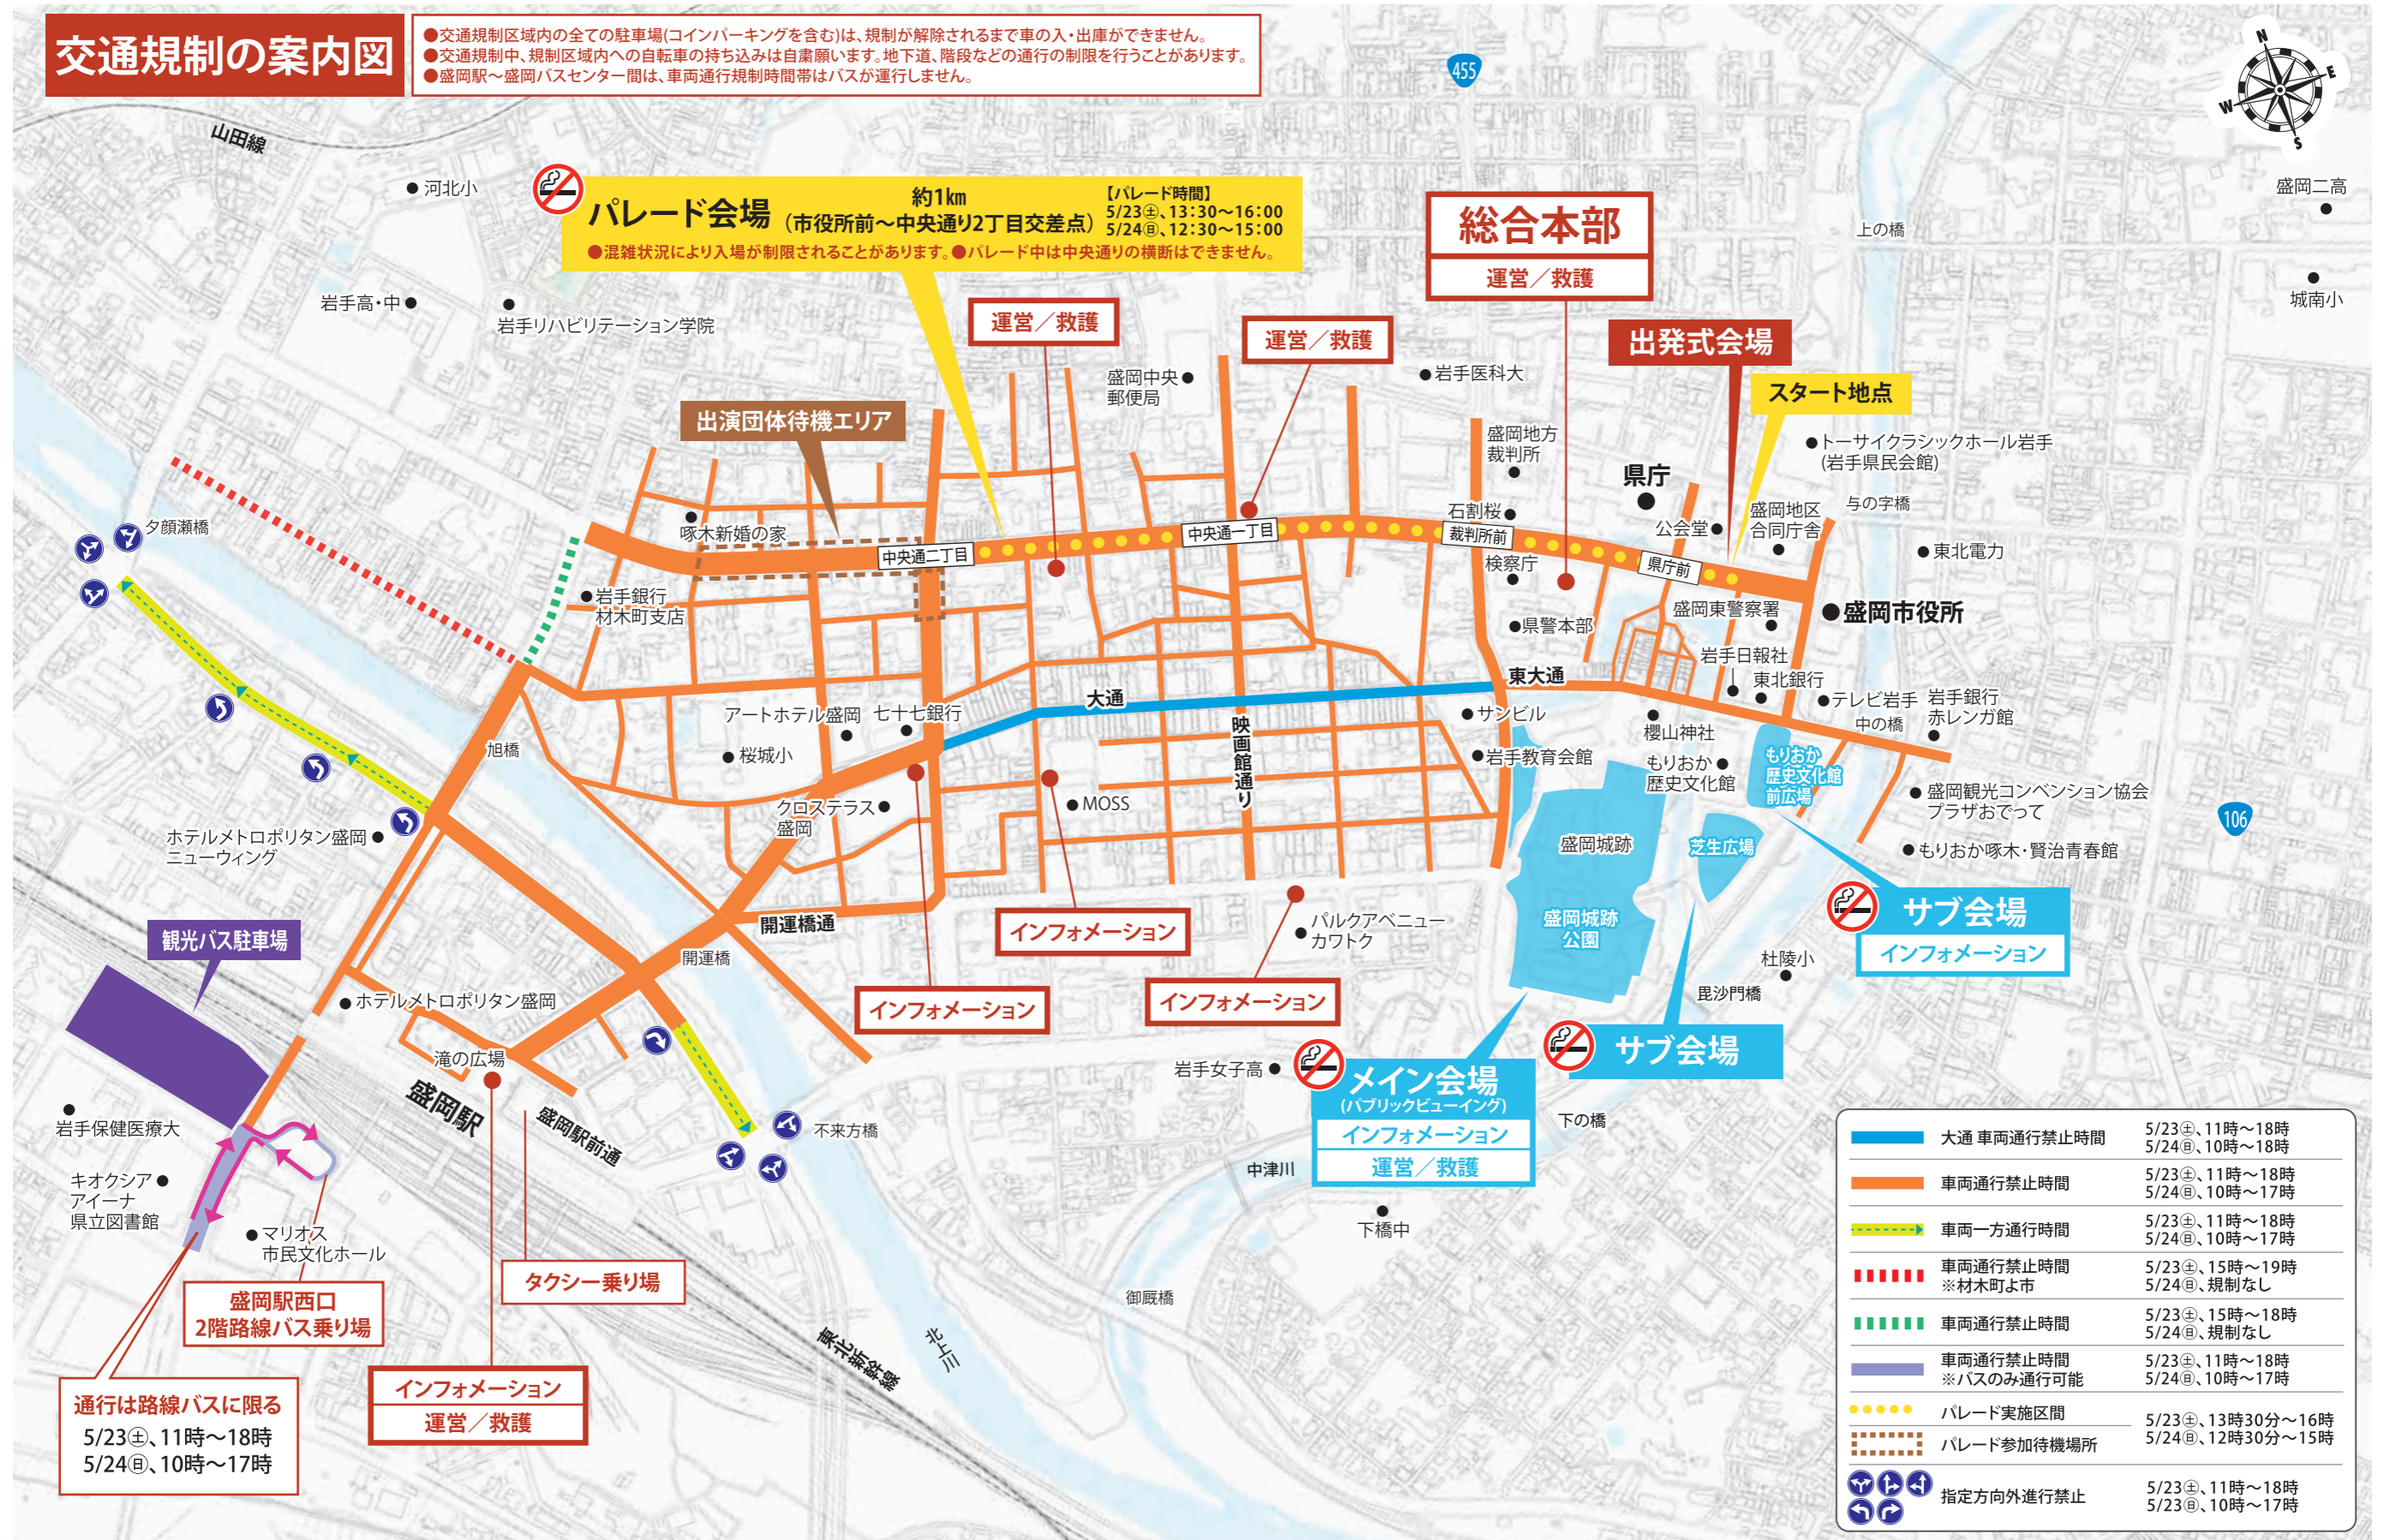

東北絆まつり盛岡 2026.5.23 SAT・24 SUN

多彩な東北が、
熱い絆でひとつになる。

開催時間 23日 10:00~19:00(パレード/13:30~16:00)
24日 10:00~17:00(パレード/12:30~15:00)

主催：東北絆まつり実行委員会

東北絆まつり開催のため、交通規制にご協力をお願いします。

【問い合わせ】東北絆まつりコールセンター ☎050-1738-2841

テロ等の未然防止に御協力を：不審者・不審物を発見した場合は、お近くの警察官や係員にお知らせください。

ドローンの使用禁止について：ドローン(マルチコプター)など無人航空機については、来場者への落下などの危険があるため、東北絆まつり期間中の使用を一切禁止します。

交通規制の案内図

- 交通規制区域内の全ての駐車場(コインパーキングを含む)は、規制が解除されるまで車の入・出庫ができません。
- 交通規制中、規制区域内への自転車の持ち込みは自粛願います。地下道、階段などの通行の制限を行うことがあります。
- 盛岡駅～盛岡バスセンター間は、車両通行規制時間帯はバスが運行しません。

	大通 車両通行禁止時間	5/23㊤、11時~18時 5/24㊤、10時~18時
	車両通行禁止時間	5/23㊤、11時~18時 5/24㊤、10時~17時
	車両一方通行時間	5/23㊤、11時~18時 5/24㊤、10時~17時
	車両通行禁止時間 ※材木町よ市	5/23㊤、15時~19時 5/24㊤、規制なし
	車両通行禁止時間	5/23㊤、15時~18時 5/24㊤、規制なし
	車両通行禁止時間 ※バスのみ通行可能	5/23㊤、11時~18時 5/24㊤、10時~17時
	パレード実施区間	5/23㊤、13時30分~16時
	パレード参加待機場所	5/24㊤、12時30分~15時
	指定方向外進行禁止	5/23㊤、11時~18時 5/23㊤、10時~17時