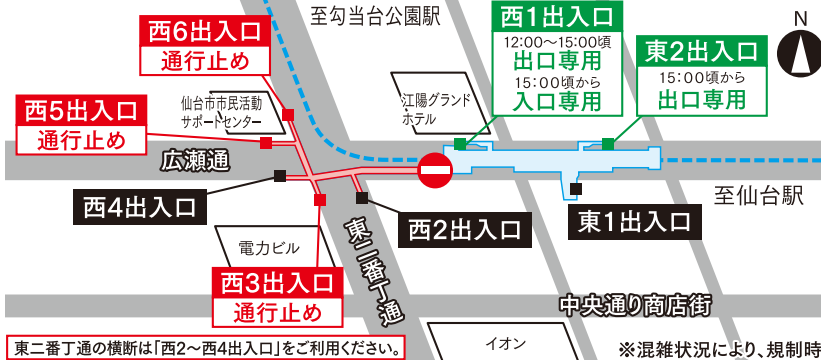

パレード区間観覧エリア

定禅寺通

無料観覧エリア
 有料観覧エリア
 車椅子席(無料)

東二番丁通(青葉通交差点~定禅寺通交差点)の南進車線及び定禅寺通(東二番丁通交差点~晩翠通交差点)の西進車線を観覧エリアとして開放します。交通規制開始後に順次誘導しますので、係員の案内に従って下さい。

注意!! 観覧エリアは事前の場所取りは禁止します。パレード中は、パレード区間の横断はできません。ゴミは各自で持ち帰るようにお願いします。パレード終了後はすみやかにご退場ください。

お問合せ先

主催/東北絆まつり実行委員会

●総合お問い合わせ
 >東北絆まつりコールセンター
 TEL.050-2018-5809
 受付時間:10:00~17:00(土日祝除く)
 ※イベント当日は以下のおり開設します
 6月8日(土):10:00~20:00
 6月9日(日):10:00~17:00

●有料観覧席のお問い合わせ
 >(株)JTBビジネス・トランスフォーム東北ECデスク「東北絆まつり2024仙台」係
 TEL.0120-989-960
 受付時間:10:00~17:00(土日祝除く)

●交通情報等のお問い合わせ
 >仙台中央警察署
 TEL.022-222-7171
 >日本道路交通情報センター仙台センター
 TEL.050-3369-6604
 受付時間:9:00~17:00

200m ※は関連会場で、主催者が異なります。
 ◎開催場所や内容などは、変更になる場合がございます。◎会場周辺での観光バスの乗降はお控えください。【ドローン(マルチコプター)】など無人航空機については、来場者への落下などの危険性があるため、東北絆まつり期間中の使用を一切禁止します。

6月9日㊦パレードに伴う仙台市地下鉄出入口の安全確保のため通行規制を行います。

広瀬通駅
出入口規制時間
12:00～
16:30頃まで

地下鉄広瀬通駅をご利用のお客さまは、「東1・東2・西1」出入口のみご利用いただけます。
「西2・西4」出入口からは、駅に行けませんのでご注意ください。

勾当台公園駅
出入口規制時間
12:00～
16:30頃まで

地下鉄勾当台公園駅をご利用のお客さまは、「北1・北2・公園1・公園2」出入口のみご利用いただけます。