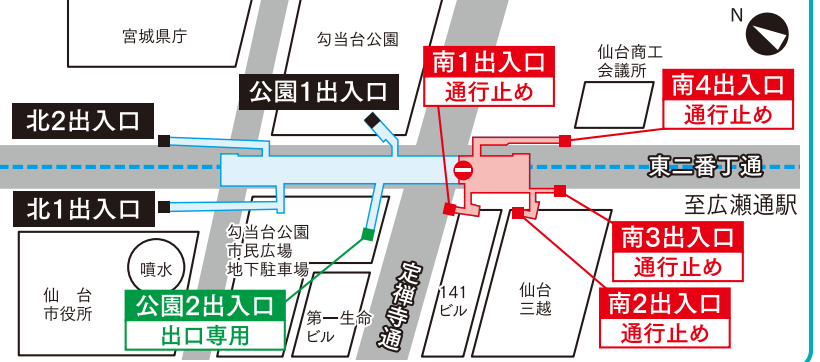

●交通情報等のお問い合わせ
 >仙台中央警察署
 TEL.022-222-7171
 >日本道路交通情報センター仙台センター
 TEL.050-3369-6604
 受付時間:9:00~17:00

200m ※は関連会場で、主催者が異なります。
 ◎開催場所や内容などは、変更になる場合がございます。◎会場周辺での観光バスの乗降はお控えください。【ドローン(マルチコプター)】など無人航空機については、来場者への落下などの危険性があるため、東北絆まつり期間中の使用を一切禁止します。

6月9日㊦パレードに伴う仙台市地下鉄出入口の安全確保のため通行規制を行います。

広瀬通駅
出入口規制時間
12:00～
16:30頃まで

地下鉄広瀬通駅をご利用のお客さまは、「東1・東2・西1」出入口のみご利用いただけます。
「西2・西4」出入口からは、駅に行けませんのでご注意ください。

勾当台公園駅
出入口規制時間
12:00～
16:30頃まで

地下鉄勾当台公園駅をご利用のお客さまは、「北1・北2・公園1・公園2」出入口のみご利用いただけます。

迂回のご協力をお願いいたします

東北絆まつりパレード当日(6月9日)は、パレード会場及びその周辺エリアで交通規制が実施されます。それにより仙台市中心部では大きな交通渋滞が予想されます。当日は、仙台市街地の迂回にご協力をお願いします。

- 交通規制路線
- 渋滞予想路線
- 推奨迂回路
- 泉方面
- 長町方面

仙台市中心部は渋滞が予想されます。31号線または37号線(ICを出て左方向)への迂回をお願いします。

市内路線バスの変更について

市営バス

おおむね11:00～16:30の間、交通規制や渋滞への対応のため、経路変更や運休となる便があります。詳しくは仙台市交通局ホームページや停留所の掲示をご覧ください。

(問)交通局案内センター TEL.022-222-2256

るーぶる仙台

仙台駅前発の便は、10:20～15:20の間、大崎八幡宮から仙台駅前まで経路を変更して運行します。詳しい変更ルートについては、仙台市交通局ホームページをご覧ください。