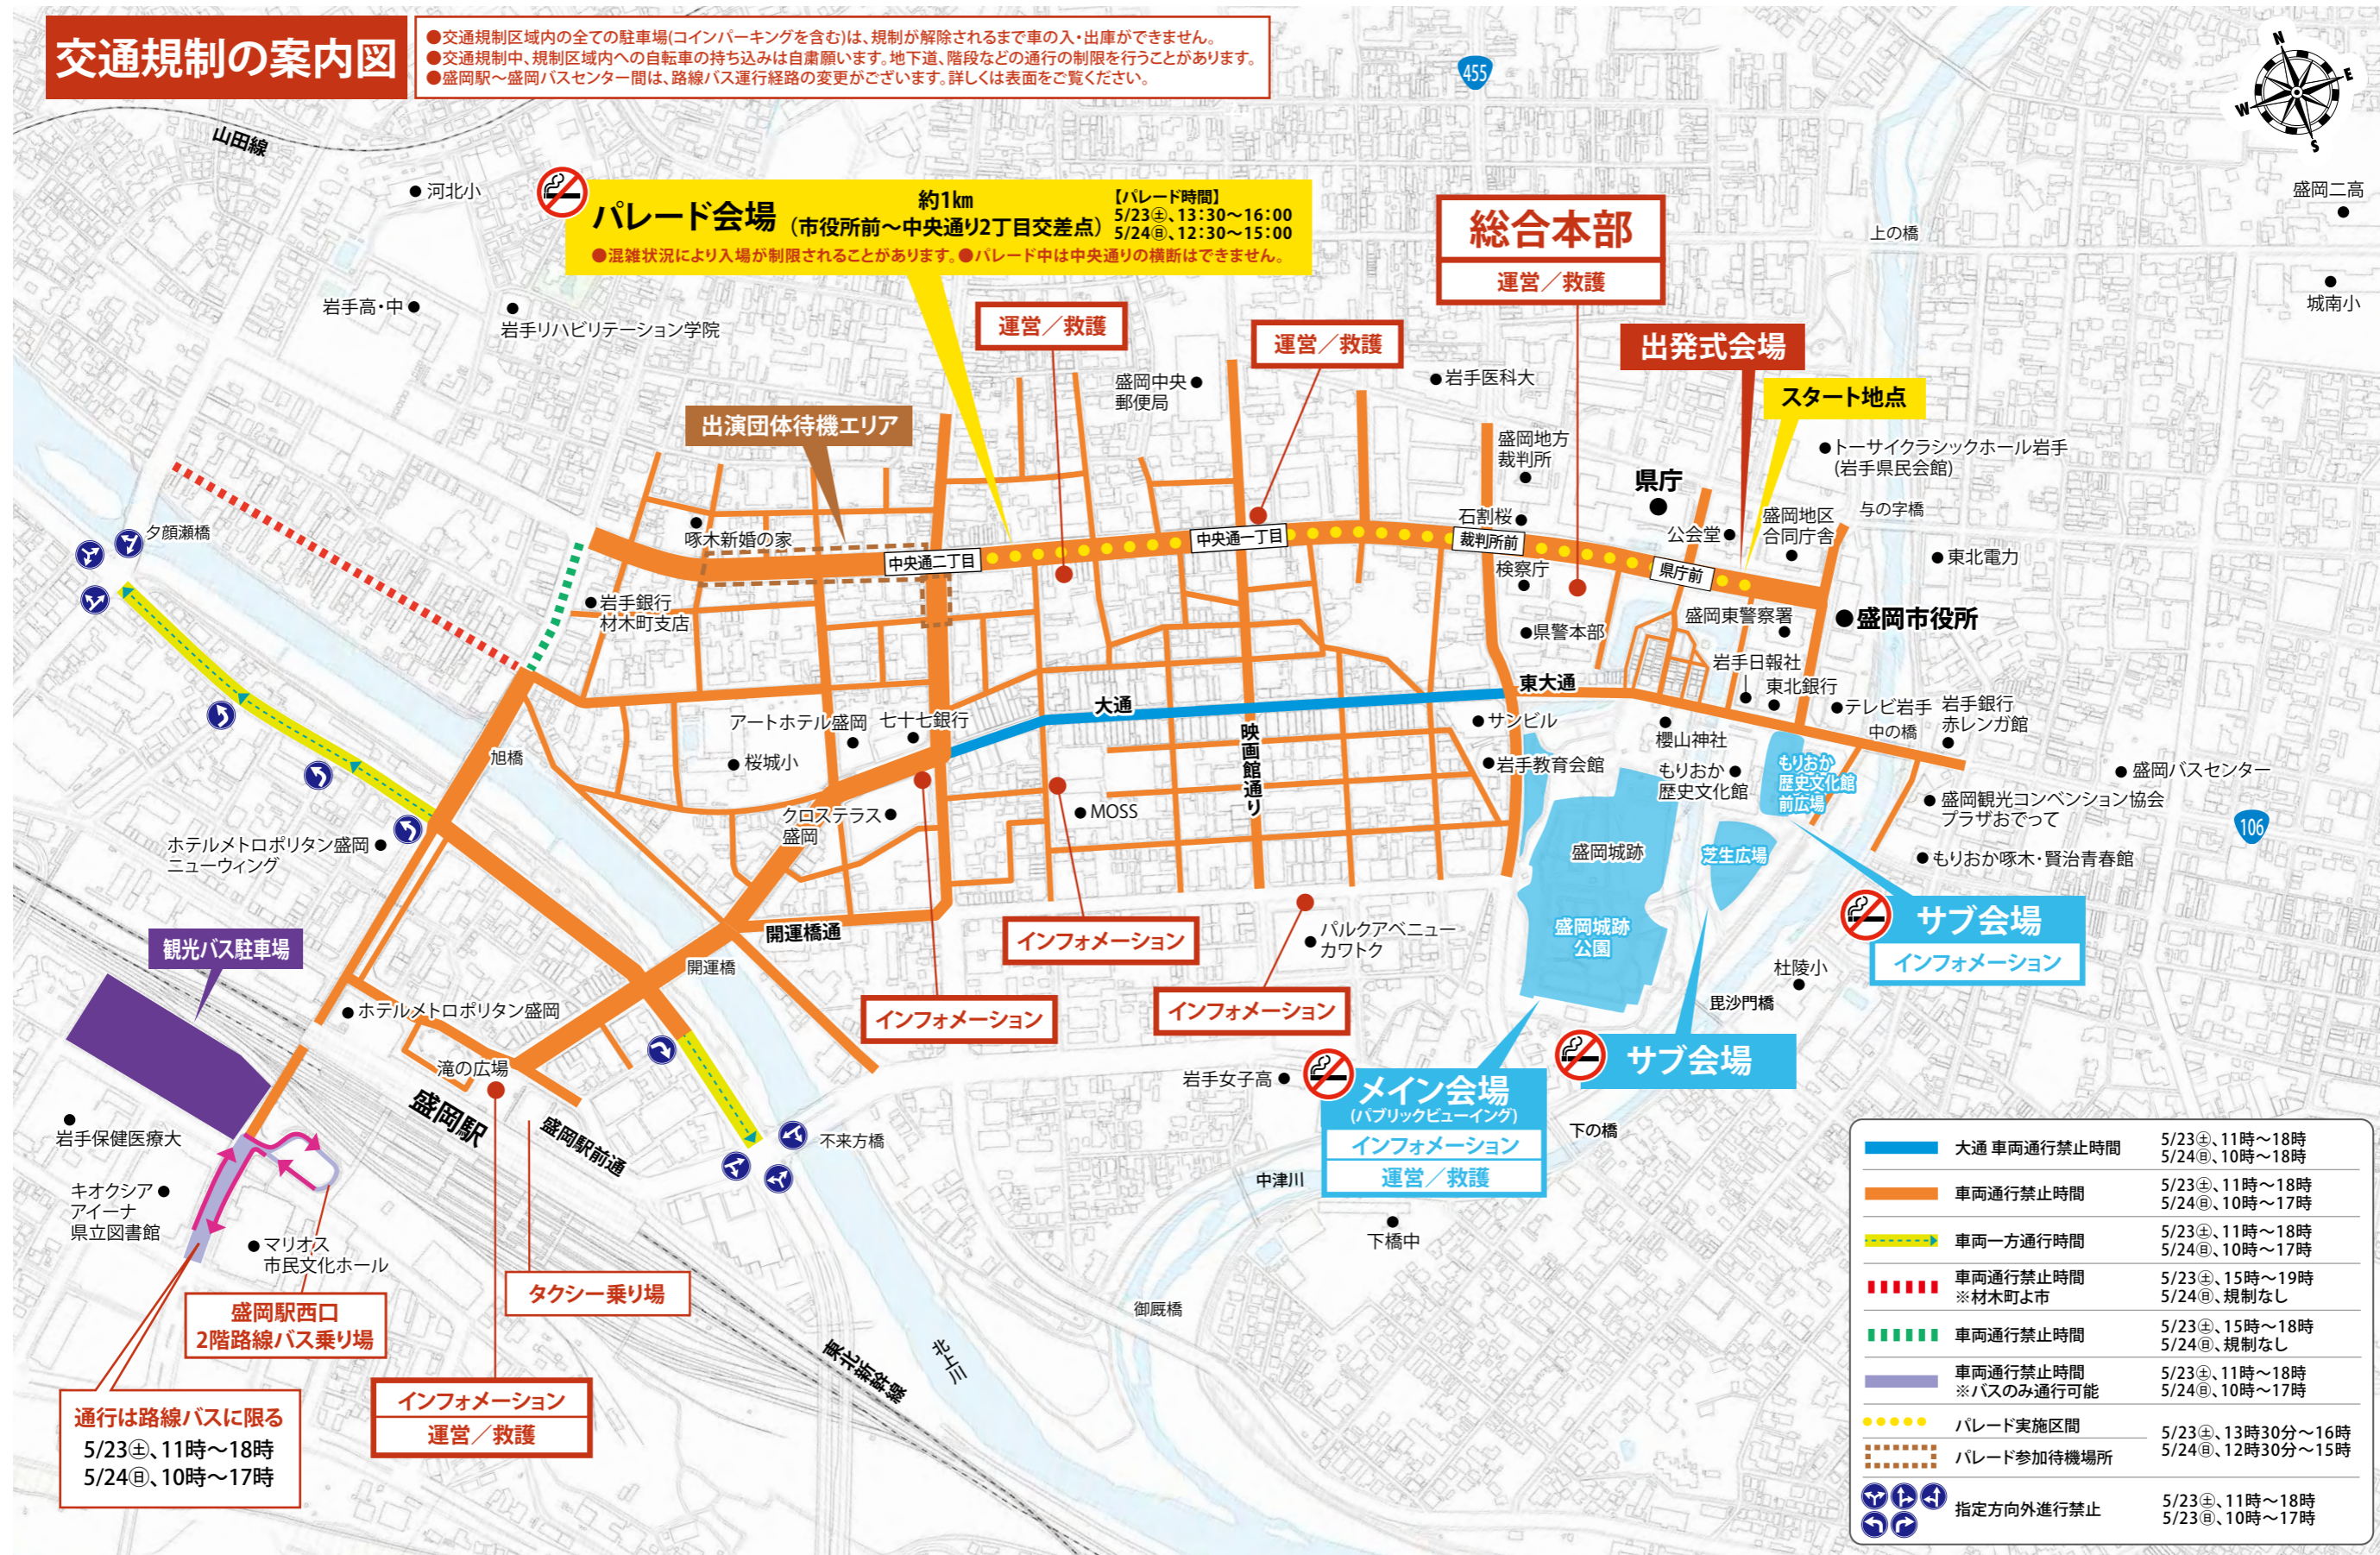

【イベント】●盛岡城跡公園 多目的広場 ●もりおか歴史文化館前広場 ●盛岡城跡公園 芝生広場 ●岩手教育会館前広場

 **交通規制のお知らせ**
『東北絆まつり』開催のため、交通規制にご協力をお願いします。

東日本大震災への多くの支援に対する感謝とともに、東北の元気を国内外に広く発信していくため、

2026年の東北絆まつりは盛岡において開催することになりました。

盛岡城跡公園をメイン会場として、中央通りでは東北6市を代表する夏祭りによる「絆まつりパレード」を実施します。

車両通行規制時間帯に、市内中心部へ向かう路線バスは、『盛岡駅西口バス乗り場』または『盛岡バスセンター』で折り返し運行となります。

※迂回運行を行う時間帯は概ね9:00~18:30となります。(2日間共通) 詳細は運行各社ホームページ等でご案内致します。

岩手県交通

問い合わせ TEL 019-654-2141 (平日8:30~17:20)

終日『盛岡駅西口バス乗り場』発着となる路線

- 長距離路線²⁴
花巻空港線・大船渡盛岡線・釜石盛岡線

規制時間帯『盛岡バスセンター』発着となる路線

- 松園方面(神明町¹⁴)
上田線・松園山岸線
※本町通・若園町経由での運行となります。
- 北山・桜台(構内²)
桜台団地線
※本町通・若園町経由での運行となります。
- 加賀野方面(神明町¹⁴)
新庄線・浅岸線 ※若園町経由での運行となります。
- 茶畑・中野方面(構内¹)
中央線・長岡線
- 仙北町・川久保方面(構内²)
川久保線・日赤経由川久保線・ふれあいランド経由川久保線・北高田線・日詰線

交通規制の案内図

- 交通規制区域内の全ての駐車場(コインパーキングを含む)は、規制が解除されるまで車の入・出庫ができません。
- 交通規制中、規制区域内への自転車の持ち込みは自粛願います。地下道、階段などの通行の制限を行うことがあります。
- 盛岡駅～盛岡バスセンター間は、路線バス運行経路の変更がございます。詳しくは表面をご覧ください。

	大通 車両通行禁止時間	5/23㊤、11時~18時 5/24㊤、10時~18時
	車両通行禁止時間	5/23㊤、11時~18時 5/24㊤、10時~17時
	車両一方通行時間	5/23㊤、11時~18時 5/24㊤、10時~17時
	車両通行禁止時間 ※材木町よ市	5/23㊤、15時~19時 5/24㊤、規制なし
	車両通行禁止時間	5/23㊤、15時~18時 5/24㊤、規制なし
	車両通行禁止時間 ※バスのみ通行可能	5/23㊤、11時~18時 5/24㊤、10時~17時
	パレード実施区間	5/23㊤、13時30分~16時
	パレード参加待機場所	5/24㊤、12時30分~15時
	指定方向外進行禁止	5/23㊤、11時~18時 5/23㊤、10時~17時