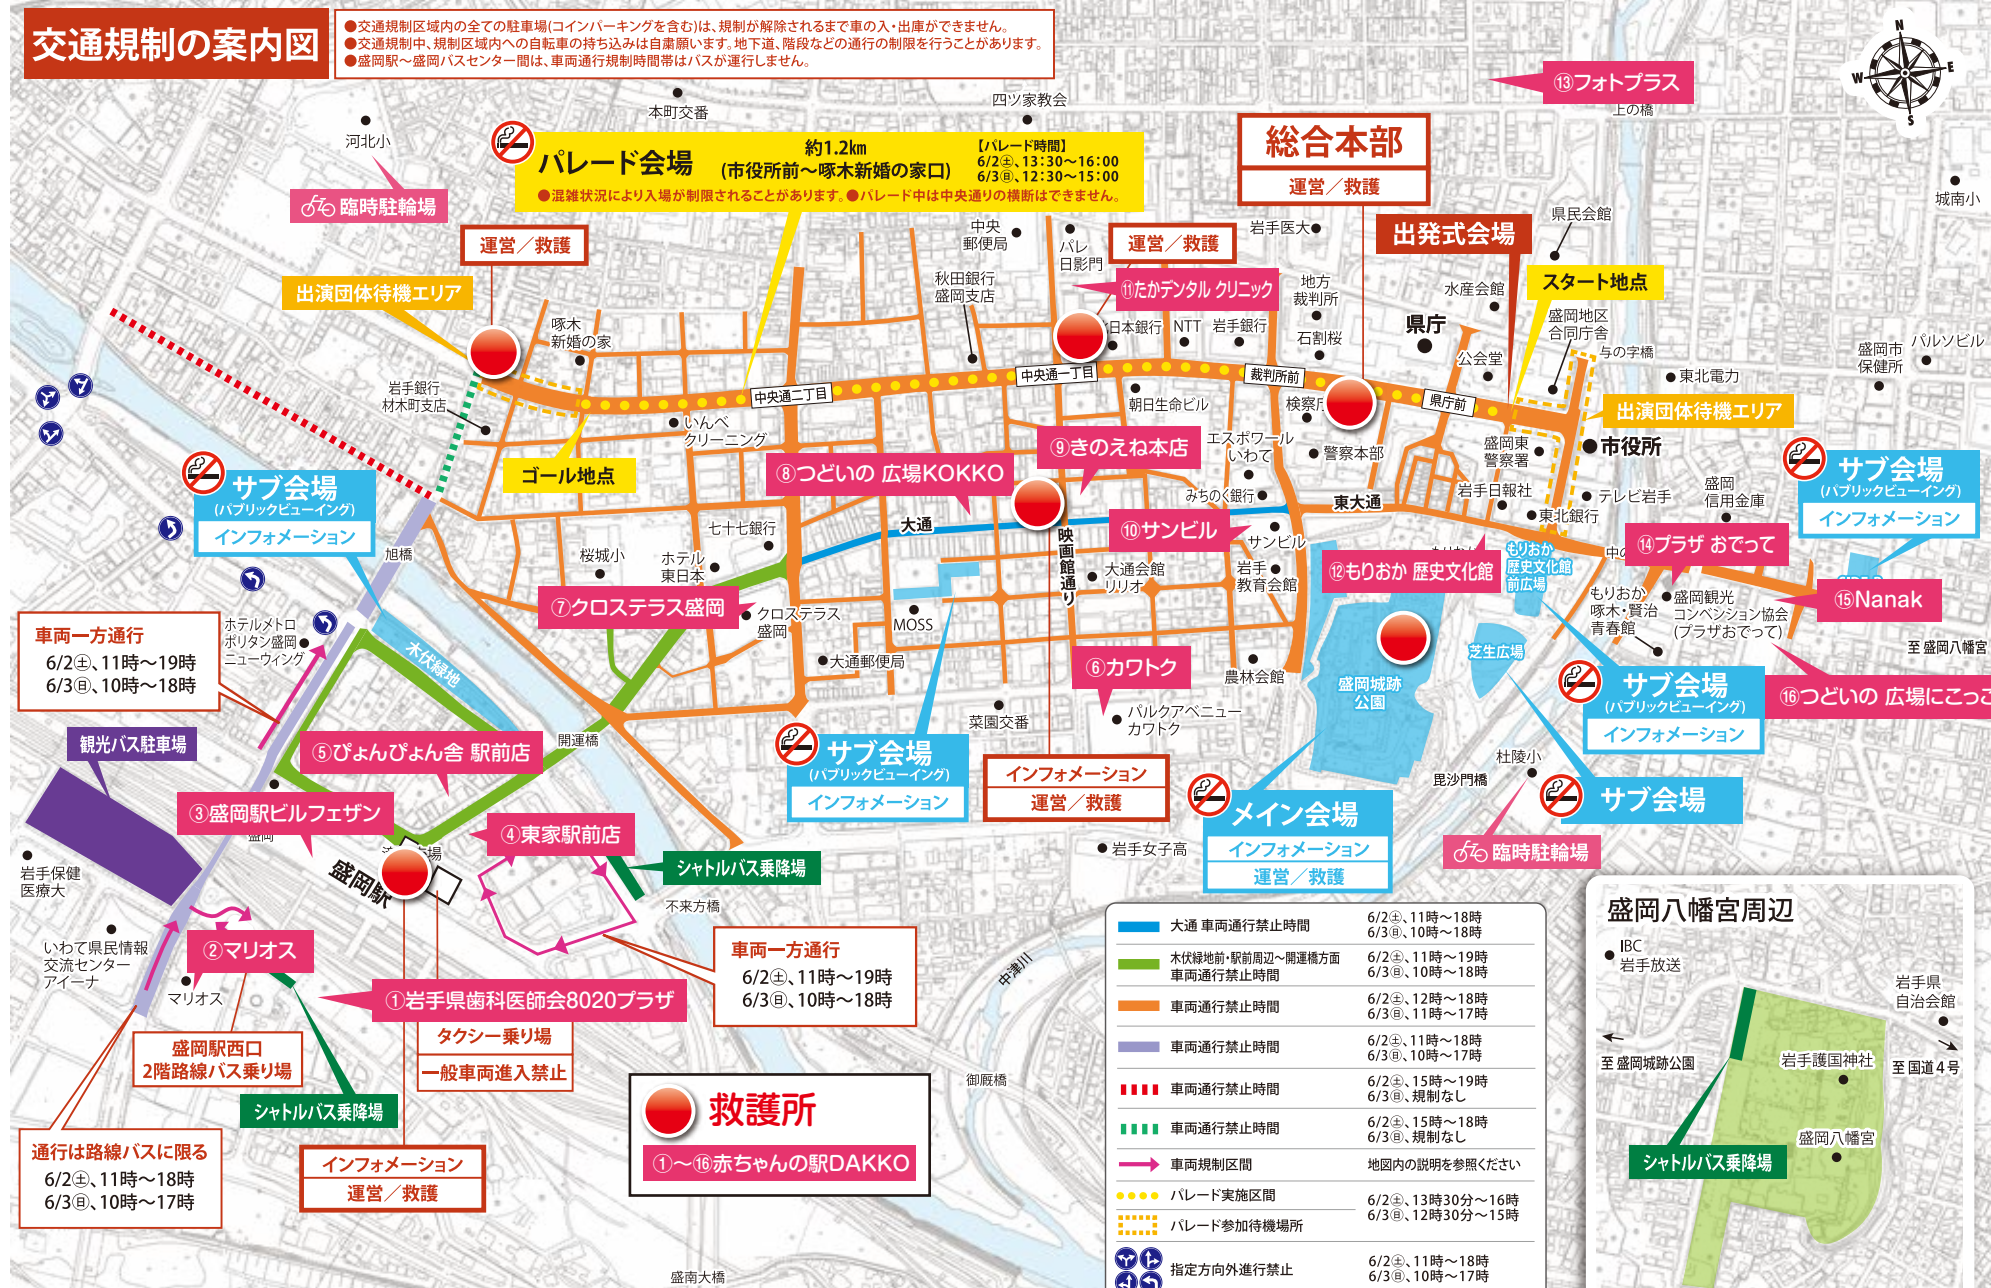

東北絆まつり 2018.6.2 SAT・3 SUN

東日本大震災からの復興の歩みを更に加速させ、多くの支援に対する感謝と復興に向かう東北の元気を引き続き発信していくため、東北絆まつりは今年、盛岡で開催します。

主催：東北絆まつり実行委員会

東北絆まつり開催のため、交通規制にご協力をお願いします。

【問い合わせ】東北絆まつりコールセンター ☎019-601-2444

テロ等の未然防止に御協力を：不審者・不審物を発見した場合は、お近くの警察官や係員にお知らせください。不審物を発見した場合は、「触るな」「踏むな」「蹴飛ばすな」を厳守してください。ドローンの使用禁止について：ドローン(マルチコプター)など無人航空機については、来場者への落下などの危険があるため、東北絆まつり期間中の使用を一切禁止します。

交通規制の案内図

- 交通規制区域内の全ての駐車場(コインパーキングを含む)は、規制が解除されるまで車の入・出庫ができません。
- 交通規制中、規制区域内への自転車の持ち込みは自粛願います。地下道、階段などの通行の制限を行うことがあります。
- 盛岡駅～盛岡バスセンター間は、車両通行規制時間帯はバスが運行しません。

大通 車両通行禁止時間	6/2(土)、11時～18時 6/3(日)、10時～18時
木伏緑地前・駅前周辺～開運橋方面 車両通行禁止時間	6/2(土)、11時～19時 6/3(日)、10時～18時
車両通行禁止時間	6/2(土)、12時～18時 6/3(日)、11時～17時
車両通行禁止時間	6/2(土)、11時～18時 6/3(日)、10時～17時
車両通行禁止時間	6/2(土)、15時～19時 6/3(日)、規制なし
車両通行禁止時間	6/2(土)、15時～18時 6/3(日)、規制なし
車両規制区間	地図内の説明を参照ください
パレード実施区間	6/2(土)、13時30分～16時 6/3(日)、12時30分～15時
パレード参加待機場所	
指定方向外進行禁止	6/2(土)、11時～18時 6/3(日)、10時～17時

●詳しくは、東北絆まつりホームページ(<http://tohoku-kizunamatsuri.jp>)をご覧ください。

この地図は、岩手県の承認を得て岩手県所有の盛岡広域都市計画図(1/2500)を複製したものである。(承認番号)平成29年8月21日岩手県指令都第8-5号