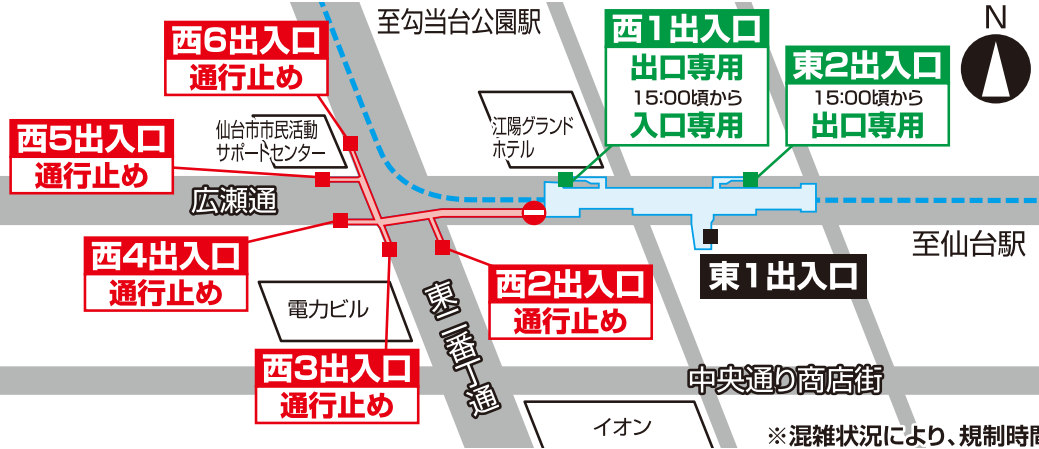

6月11日(日)パレードに伴う仙台市地下鉄出入口の安全確保のため通行規制を行います。

広瀬通駅
出入口規制時間
正午～
午後4:30頃まで

勾当台公園駅
出入口規制時間
正午～
午後4:30頃まで

迂回のご協力をお願いいたします

東北絆まつりパレード当日(6月11日)は、パレード会場及びその周辺エリアで交通規制が実施されます。それにより仙台市中心部では大きな交通渋滞が予想されます。当日は、推奨迂回路のご利用をお願いします。

- 交通規制路線
- 渋滞予想路線
- 推奨迂回路
- 泉方面
- 長町方面

仙台市中心部は渋滞が予想されます。31号線または37号線(料金所を出て左方向(泉中央方面)への迂回をお願いします。

市内路線バスの変更について

交通規制や渋滞への対応のため、仙台市バスの運行を以下のとおり変更します。

- 変更時間 概ね11:00～16:30
 - 全線運休 交通公園線730、739系統
 - 運休区間 交通局～仙台駅
 仙台駅～高等裁判所前
 二日町北四番丁～県庁市役所～仙台駅
 木町通小学校前～晩翠通～仙台駅
 - 折返し運行 「二日町北四番丁(途中経路変更)」
 「高等裁判所前」
 - るーぶる仙台 国際センター駅に臨時バス停を設け、「06仙台城跡」から「12大崎八幡宮前」の区間を巡回します。
- ※詳しくは仙台市交通局HPや停留所の掲示をご覧ください。
(問)案内センター Tel.022-222-2256
- 路線バス(11:30～16:00頃)
 - ・仙台駅より南方面が発着となる路線(県庁市役所前発着)は、全て仙台駅前発着に変更いたします。
 - ・仙台市内中心部は、迂回経路での運行となります。また、仙台駅前の一部バス停で乗降場所の変更あります。
 - 休止バス停
 - ・商工会議所前・電力ビル前・広瀬通駅・青葉通一番町駅・晩翠草堂前
- ※詳しくは、宮城交通HPまたはバス停に掲示したお知らせをご覧ください。

高速バス・観光バスについて

- 【高速バスについて】**
 一部迂回運行や停留所の休止が発生します。詳しくは各バス会社のホームページまたはバス停の掲示をご覧ください。
- 【観光バスについて】**
 東北絆まつりイベント会場・パレードコース周辺は、観光バスの路上駐車及び乗降を一切禁止と致します。観光貸切バスにてご来場の皆様は、事前に公式ホームページより「専用臨時乗降場」・「駐車場(有料)」をお申込みください。