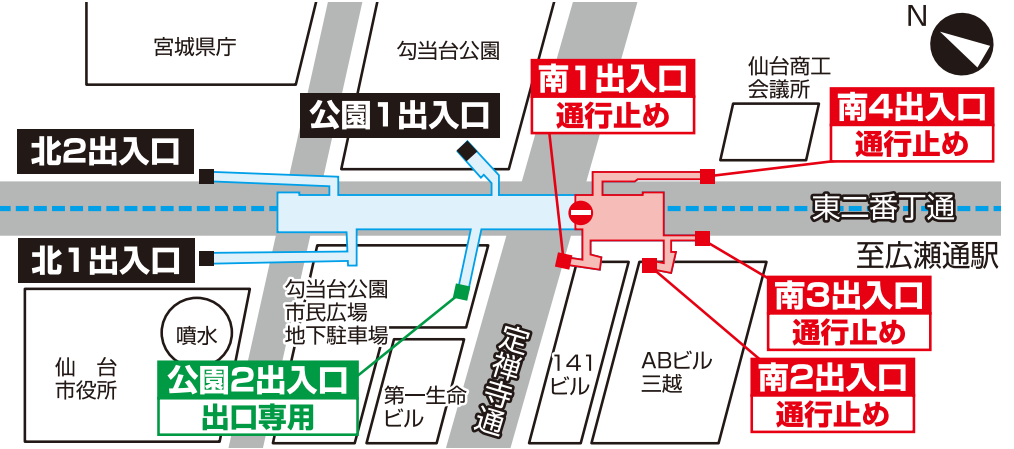

6月11日(日)パレードに伴う仙台市地下鉄出入口の安全確保のため通行規制を行います。

広瀬通駅
出入口規制時間
正午～
午後4:30頃まで

勾当台公園駅
出入口規制時間
正午～
午後4:30頃まで

迂回のご協力をお願いいたします

東北絆まつりパレード当日(6月11日)は、パレード会場及びその周辺エリアで交通規制が実施されます。それにより仙台市中心部では大きな交通渋滞が予想されます。当日は、推奨迂回路のご利用をお願いします。

- 交通規制路線
- 渋滞予想路線
- 推奨迂回路
- 泉方面
- 長町方面

仙台市中心部は渋滞が予想されます。31号線または37号線(料金所を出て左方向(泉中央方面)への迂回をお願いします。

市内路線バスの変更について

交通規制や渋滞への対応のため、仙台市バスの運行を以下のとおり変更します。

- 変更時間 概ね11:00～16:30
 - 全線運休 交通公園線730、739系統
 - 運休区間 交通局～仙台駅
 仙台駅～高等裁判所前
 二日町北四番丁～県庁市役所～仙台駅
 木町通小学校前～晩翠通～仙台駅
 - 折返し運行 「二日町北四番丁(途中経路変更)」
 「高等裁判所前」
 - るーぶる仙台 国際センター駅に臨時バス停を設け、「06仙台城跡」から「12大崎八幡宮前」の区間を巡回します。
- ※詳しくは仙台市交通局HPや停留所の掲示をご覧ください。
(問)案内センター Tel.022-222-2256
- 路線バス(11:30～16:00頃)
 - ・仙台駅より南方面が発着となる路線(県庁市役所前発着)は、全て仙台駅前発着に変更いたします。
 - ・仙台市内中心部は、迂回経路での運行となります。また、仙台駅前の一部バス停で乗降場所の変更あります。
 - 休止バス停
 - ・商工会議所前・電力ビル前・広瀬通駅・青葉通一番町駅・晩翠草堂前
- ※詳しくは、宮城交通HPまたはバス停に掲示したお知らせをご覧ください。

高速バス・観光バスについて

- 【高速バスについて】**
 一部迂回運行や停留所の休止が発生します。詳しくは各バス会社のホームページまたはバス停の掲示をご覧ください。
- 【観光バスについて】**
 東北絆まつりイベント会場・パレードコース周辺は、観光バスの路上駐車及び乗降を一切禁止と致します。観光貸切バスにてご来場の皆様は、事前に公式ホームページより「専用臨時乗降場」・「駐車場(有料)」をお申込みください。