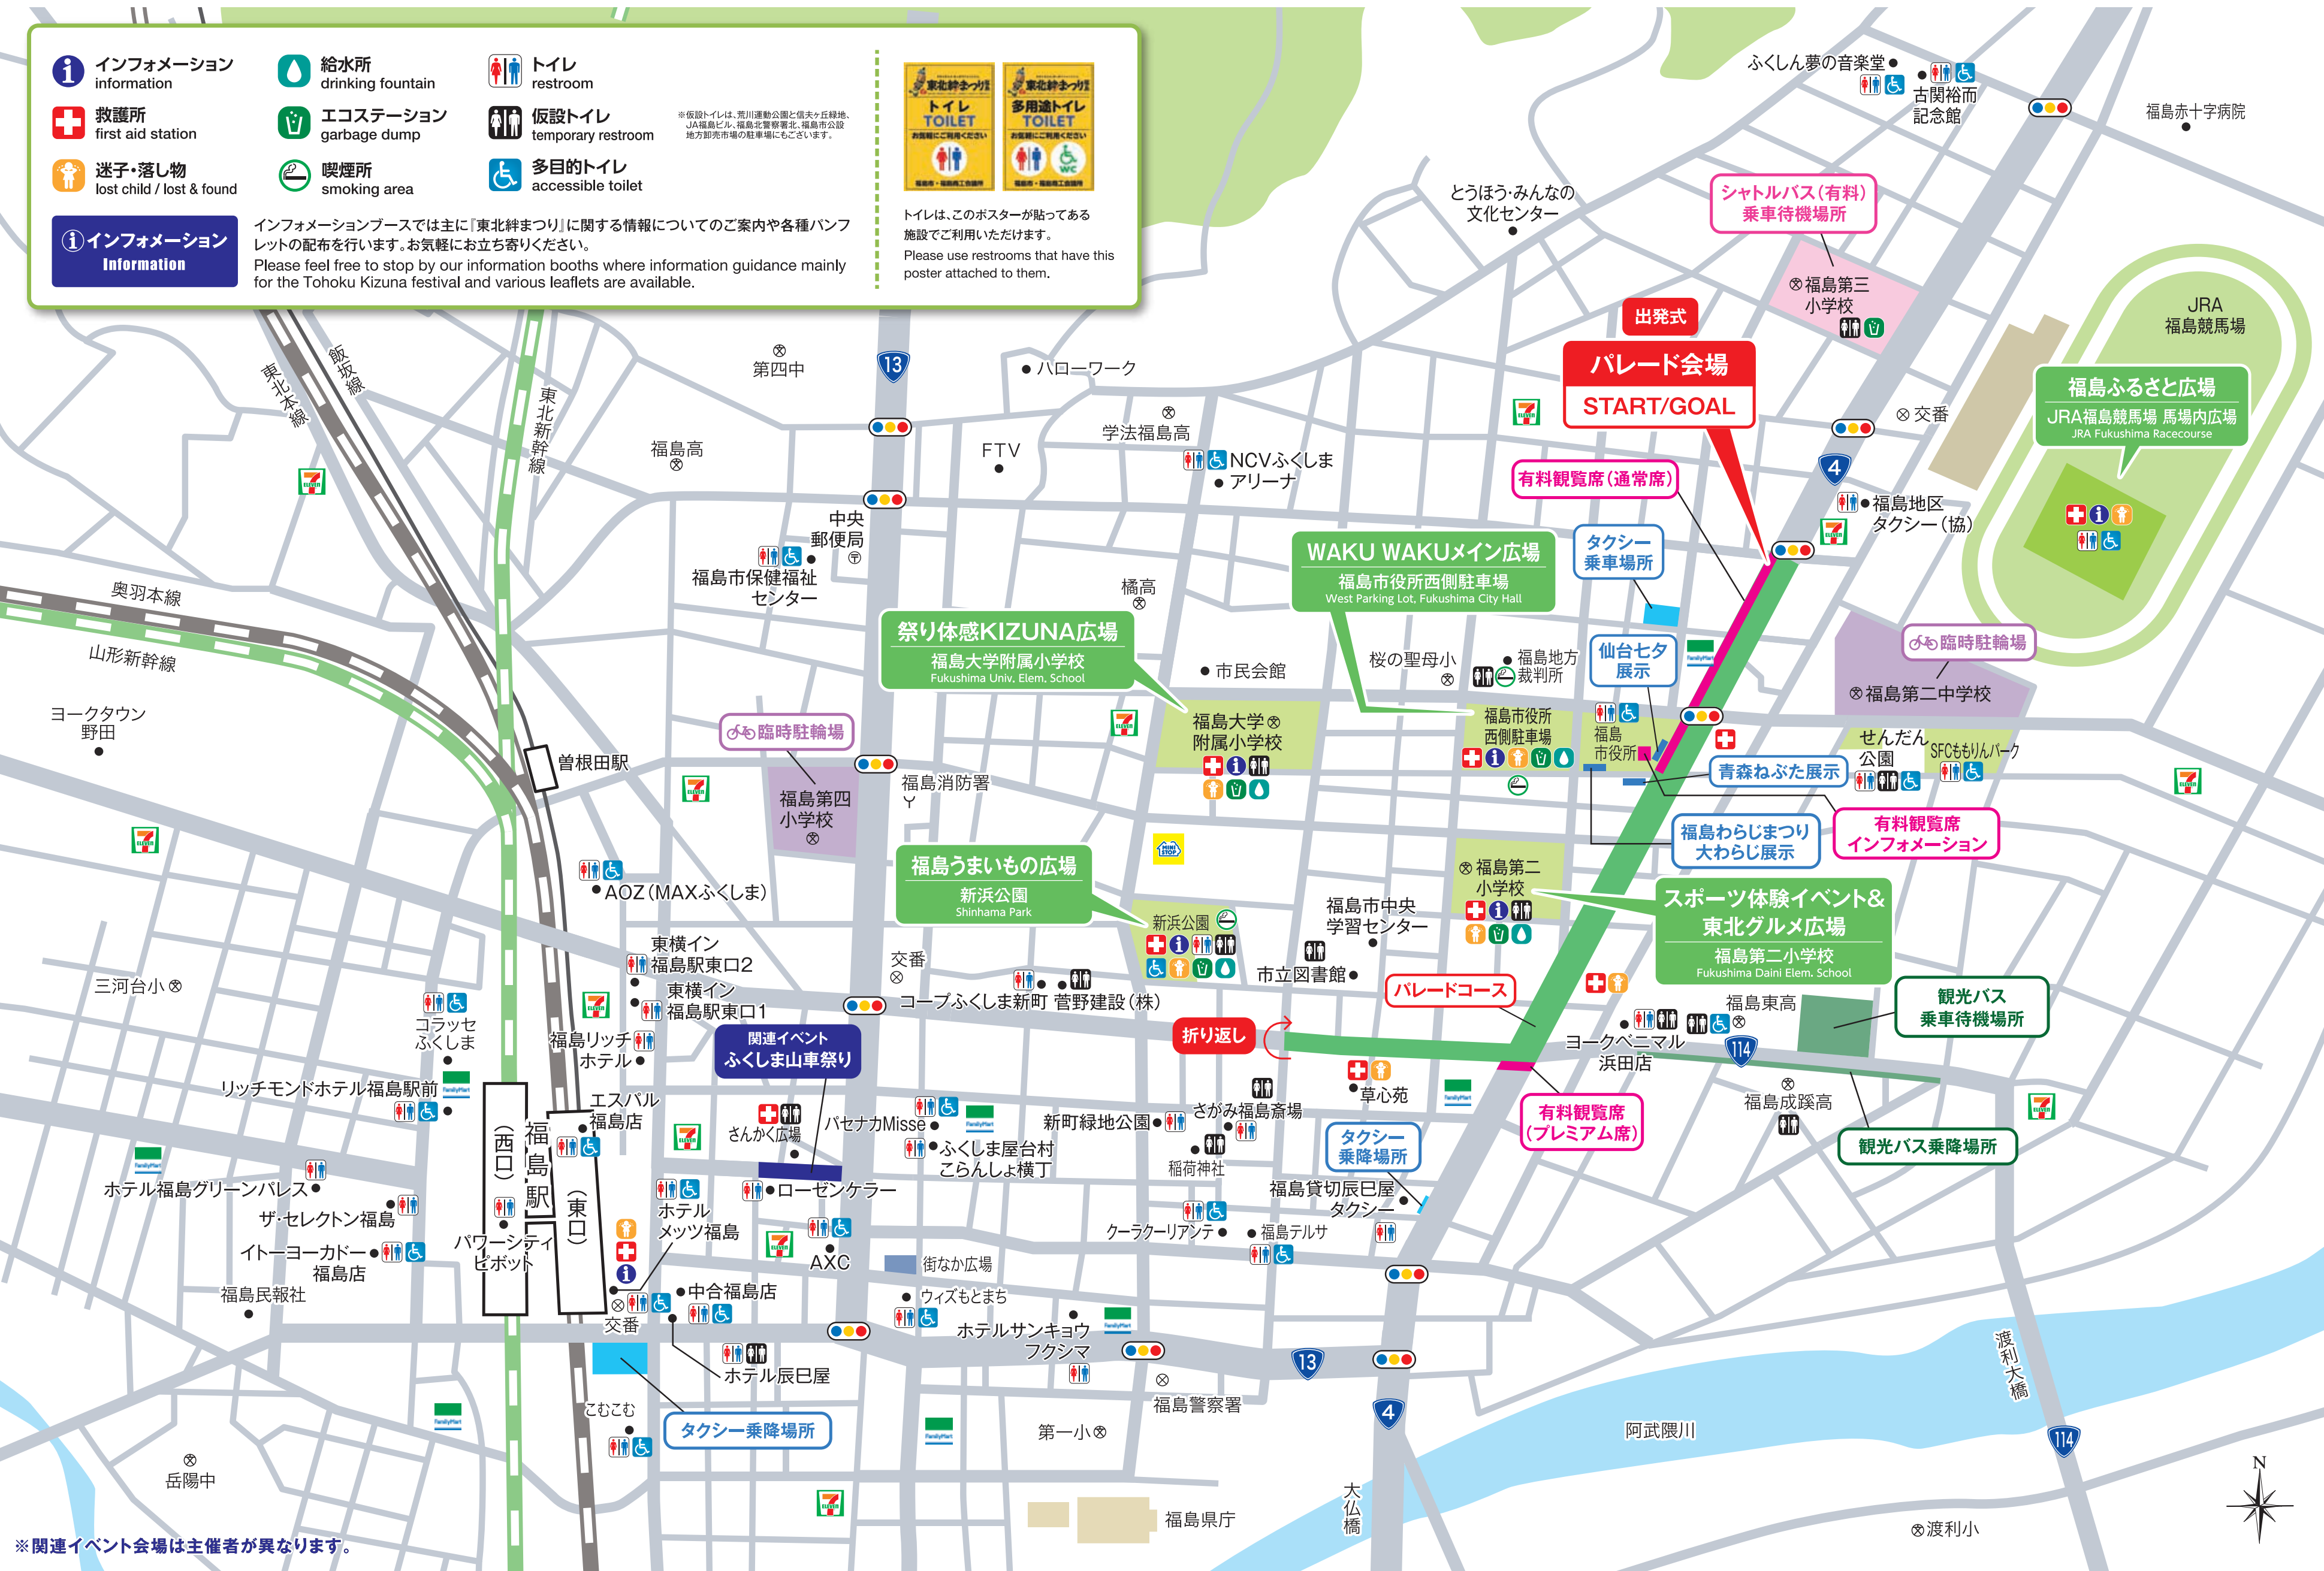

💧 **給水所**  
 drinking fountain

♻️ **エコステーション**  
 garbage dump

🚬 **喫煙所**  
 smoking area

インフォメーションブースでは主に「東北絆まつり」に関する情報についてのご案内や各種パンフレットの配布を行います。お気軽にお立ち寄りください。  
 Please feel free to stop by our information guidance mainly for the Tohoku Kizuna festival and various leaflets are available.

🚻 **トイレ**  
 restroom

🚻 **仮設トイレ**  
 temporary restroom

♿️ **多目的トイレ**  
 accessible toilet

※仮設トイレは、荒川運動公園と信夫ヶ丘緑地、JA福島ビル、福島北警察署北、福島市公設地方卸売市場の駐車場にもごさいます。

トイレは、このポスターが貼ってある施設でご利用いただけます。  
 Please use restrooms that have this poster attached to them.

**パレード会場**  
 START/GOAL

有料観覧席(通常席)

タクシー乗降場所

仙台七夕展示

青森なぶた展示

福島わらじまつり  
 大わらじ展示

**スポーツ体験イベント&  
 東北グルメ広場**  
 福島第二小学校  
 Fukushima Daini Elem. School

パレードコース

有料観覧席  
 (プレミアム席)

観光バス  
 乗降場所

観光バス  
 乗降場所

**祭り体感KIZUNA広場**  
 福島大学附属小学校  
 Fukushima Univ. Elem. School

**福島うまいもの広場**  
 新浜公園  
 Shinhama Park

**WAKU WAKUメイン広場**  
 福島市役所西側駐車場  
 West Parking Lot, Fukushima City Hall