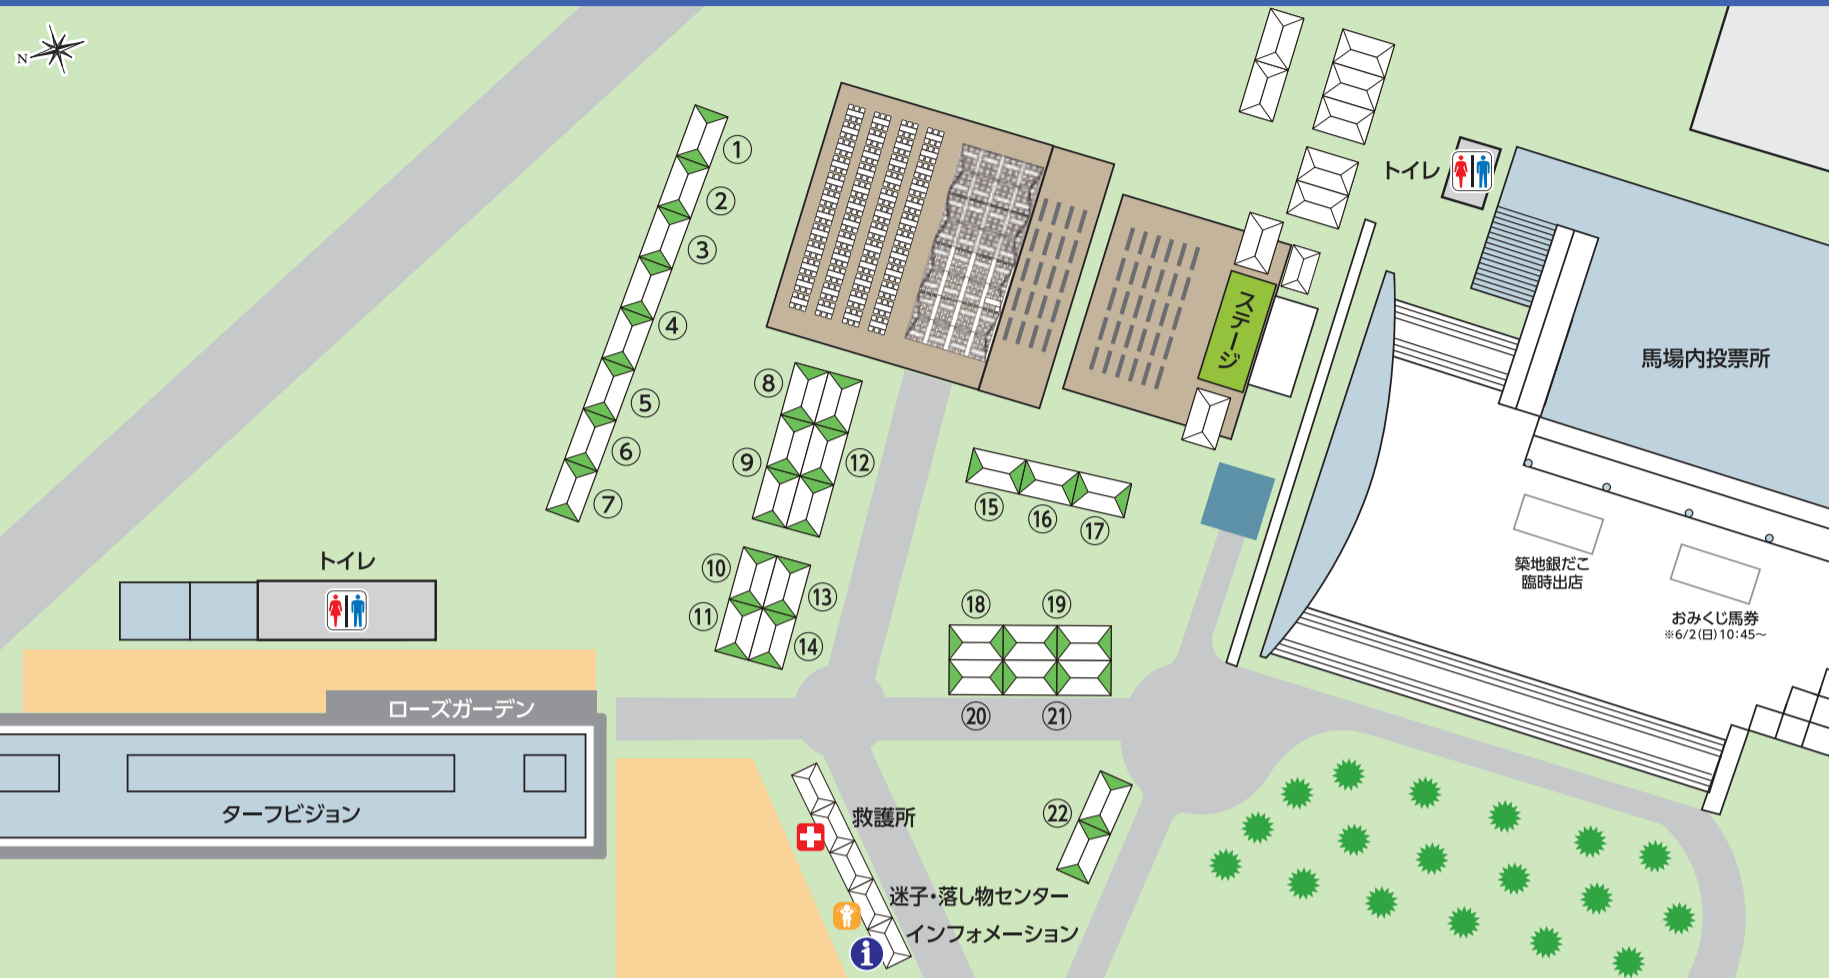

JRA福島競馬場 JRA Fukushima Racecourse

サブステージスケジュール Sub Stage schedule

6/1 (sat)

- 10:30 ダルライザー
- 11:00 HAPPYふくしま隊
- 11:30 なすび・相馬双葉漁業協同組合による「ふくしまの海産物PR」
- 12:30 霊山太鼓保存会遠征会
- 13:30 奥州須賀川松明太鼓保存会
- 14:30 やまがた愛の武将隊
- 15:30 福島応援ポケモン「ラッキー」

場所 馬場内地下道 スロープ入口付近

ポニー試乗会

各回先着 30名様

日時 6月1日(土)・2日(日)

①11:00~②14:00~ 整理券配付 / ①10:30~②13:30~

場所 馬場内ポニーリンク

※3歳以上小学生以下のお子さまのみご参加いただけます。

騎士竜戦隊リュウソウジャーショー